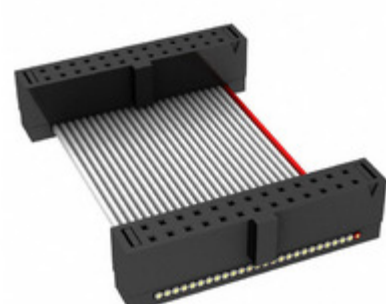

## FFSD-13-D-36.22-01-N

Obrázky jsou pouze orientační.  
Podrobné informace o produktu naleznete v části Technické údaje produktu.  
Koupit FFSD-13-D-36.22-01-N s důvěrou od Component-World.HK, 1 rok záruka

**Part Number:** [FFSD-13-D-36.22-01-N](#)

**Výrobce:** [Samtec, Inc.](#)

**Popis:** .050 X .050 C.L. FEMALE IDC ASSE

**Datový list:** [FFSD Series Datasheet](#)

[FFSD-xx-x-xx.xx-01-x-x-zzz Drawing](#)

**RoHS Status:** Bez olova / V souladu RoHS

### PARAMETR PRODUKTU

<b>Part Number</b>	FFSD-13-D-36.22-01-N	<b>Výrobce</b>	<a href="#">Samtec, Inc.</a>
<b>Popis</b>	.050 X .050 C.L. FEMALE IDC ASSE	<b>Stav volného vedení / RoHS</b>	Bez olova / V souladu RoHS
<b>Dostupné množství</b>	5298 pcs	<b>Datový list</b>	<a href="#">FFSD Series Datasheet</a> <a href="#">FFSD-xx-x-xx.xx-01-x-x-zzz Drawing</a>
<b>Kategorie</b>	<a href="#">Sestavy kabelů</a>	<b>Série</b>	*
<b>Výrobní standardní doba výroby</b>	3 Weeks	<b>Stav volného vedení / RoHS</b>	Lead free / RoHS Compliant
<b>Detailní popis</b>	Position Cable Assembly Rectangular		